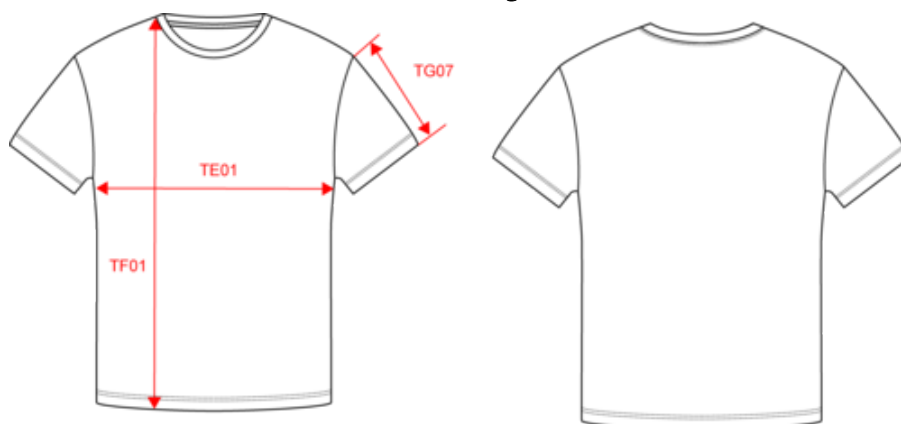

Over

- Zijdeachtig, valt soepel.
- Perfect glad oppervlak voor een optimale personalisatie.
- Ruime keuze aan kleuren.

100 % biologisch katoen. . Gekamd en ringgesponnen katoen. Fitted pasvorm. Zijnaden. Enzymgewassen. Zoom met dubbel stiksel aan de mouwuiteinden en aan de onderkant. 1 x 1 ribboord. Toon op toon nektape van jersey in de halsopening.

155 g/m²

Maten

XXS - XS - S - M - L - XL - XXL - 3XL - 4XL - 5XL

Aanvullende informatie

Logistieke informatie **Land van herkomst** **HS-codes**

10 50 BD - Bangladesh 61091000

Kleuren

Adriatic Blue	Almond Green	Amazon Green	Amazon Green Heather	Apricot	Aquamarine	Beige Cream	Black	Butternut
Clementine Heather	Cool Blue	Cool Blue Heather	Curcuma	Dark camel	Dark Cherry	Deep Chocolate	Deep Plum	Green field
Grizzly Brown Heather	Hibiscus Red	Iron Grey	Ivory	Jade Green	Lemon Citrus	Light Olive Green	Light Turquoise	Mineral Grey
Moon Grey Heather	Navy Blue	Navy Blue Heather	Organic Khaki	Organic Khaki Heather	Paprika	Parma	Peach	Peacock Blue
Petal Rose	Pineapple	Poppy Red	Raspberry Sorbet	Sea Blue	Sienna	Volcano Grey Heather	Wet Sand	White

Certificaten

NS300
Ecologische uniseks T-shirt

Afmeting

Measurements in cm	XXS	XS	S	M	L	XL	XXL	3XL	4XL	5XL
TE01 - 1/2 chest width at 1.5cm below armhole	43.00	46.00	49.00	52.00	55.00	58.00	61.00	64.00	67.00	70.00
TF01 - Total height from HSP	66.00	68.00	70.00	72.00	74.00	76.00	78.00	80.00	82.00	84.00
TG07 - Short sleeve length	19.50	20.25	21.00	21.75	22.50	23.25	24.00	24.75	25.50	26.25